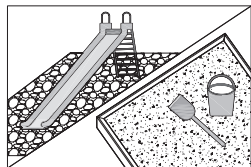

MANTENIMENT I CONSERVACIÓ DELS ESPAIS VERDS

MANTENIMENT DELS PAVIMENTS DE LES ÀREES DE JOC INFANTIL

ÍNDEX

	Pàg.		Pàg.
1. ÀMBIT D'APLICACIÓ I FINALITAT	3		
1.1. Àmbit d'aplicació	3	6.1.2.1 Fitxa d'inspecció funcional	28
1.2. Finalitat	4	6.1.3. Inspecció principal anual	28
2. INFORMACIÓ PRÈVIA	5	6.1.4. Inspecció higiènico-sanitària de les sorres	29
3. GLOSSARI	7	6.2. Gestió de la seguretat dels paviments de les àrees de joc infantil	29
4. ESPECIFICACIONS DE QUALITAT DELS PAVIMENTS DE LES ÀREES DE JOC INFANTIL	9	7. MANTENIMENT DELS PAVIMENTS DE LES ÀREES DE JOC INFANTIL	30
4.1. Marc legal	9	7.1. Objectius del manteniment dels paviments de les àrees de joc infantil	30
4.2. Paviments de les àrees de joc infantil	9	7.2. Manual d'instruccions de manteniment	31
4.2.1. Paviments segons la seva composició	10	7.3. Manteniment preventiu de rutina	32
4.2.1.1 Paviments durs	10	7.4. Manteniment correctiu	33
4.2.1.2 Paviments semidurs	10	7.5. Operacions de manteniment	33
4.2.1.3 Paviments amortidors	10	7.5.1. Neteja	34
4.2.1.4 Paviments segons la seva funció dins de les àrees de joc infantil	11	7.5.2. Permeabilitat i evacuació de l'aigua	35
4.3. Especificacions de qualitat dels paviments amortidors de les àrees de joc infantil	13	7.5.3. Operacions de manteniment dels paviments sintètics cohesionats	35
4.3.1. Paviments amortidors sintètics cohesionats	13	7.5.3.1 Reparacions	35
4.3.1.1 Paviments amortidors de cautxú de tipus continu	14	7.5.3.2 Aspecte	36
4.3.1.2 Paviments amortidors de cautxú en llosetes	15	7.5.4. Operacions de manteniment dels paviments granulosos sense cohesió	36
4.3.1.3 Paviments amortidors de gespa artificial	15	7.5.4.1 Descompactació i aeració	36
4.3.1.4 Paviments amortidors de gespa natural	16	7.5.4.2 Reposició i renovació	36
4.3.2. Paviments amortidors granulosos sense cohesió	17	7.5.4.3 Desinfecció de les sorres	37
4.3.2.1 Paviments amortidors de sorra o graveta	17	8. VERIFICACIONS	38
4.3.2.2 Paviments amortidors d'escorces o encenalls de fusta	19	8.1. Verificacions prèvies	38
4.4. Protecció contra lesions a la superfície de l'àrea d'impacte	19	8.2. Verificacions d'aptitud	38
4.4.1. Generalitats	19	8.3. Verificacions de control	38
4.4.2. Equipaments de joc amb una alçada de caiguda superior a 600 mm o amb moviment forçat	20	9. NORMATIVA, LEGISLACIÓ I BIBLIOGRAFIA	39
4.4.3. Equipaments de joc amb una alçada de caiguda no superior a 600 mm o sense moviment forçat	21	9.1. Normativa	39
5. INFORMACIÓ QUE HA DE LLIURAR EL FABRICANT O DISTRIBUÏDOR DELS PAVIMENTS DE LES ÀREES DE JOC INFANTIL	22	9.2. Legislació	41
5.1. Informació general del producte	22	9.3. Bibliografia	41
5.2. Informació prèvia	22	10. ANNEXOS	I
5.3. Instruccions d'instal·lació	23	ANNEX I: Fitxa d'inspecció ocular de rutina dels paviments de les àrees de joc infantil	I
5.4. Instruccions d'inspecció i manteniment	23	ANNEX II: Fitxa de manteniment correctiu dels paviments de les àrees de joc infantil	II
6. INSPECCIÓ DELS PAVIMENTS DE LES ÀREES DE JOC INFANTIL	24	ANNEX III: Fitxa d'inspecció funcional dels paviments de les àrees de joc infantil	III
6.1. Inspeccions dels paviments de les àrees de joc infantil	24	ANNEX IV: Operacions de manteniment recomanades per als paviments de les àrees de joc infantil	IV
6.1.1. Inspecció ocular de rutina	25	QUADRES	
6.1.1.1 Fitxa d'inspecció ocular de rutina	26	1. Tipus de paviments de les àrees de joc infantil	9
6.1.1.2 Fitxa de manteniment correctiu	27	2. Tipus de paviments amortidors de les àrees de joc infantil	11
6.1.1.3 Qualificació del personal	27	3. Paviments segons la seva funció dins de les àrees de joc infantil	12
6.1.2. Inspecció funcional	27	4. Exemples de materials d'amortiment d'impacte emprats normalment i les seves corresponents altures crítiques de caiguda	20
		5. Punts d'observació de la inspecció ocular de rutina dels paviments amortidors	26
		6. Operacions de manteniment recomanades per als paviments de les àrees de joc infantil	IV